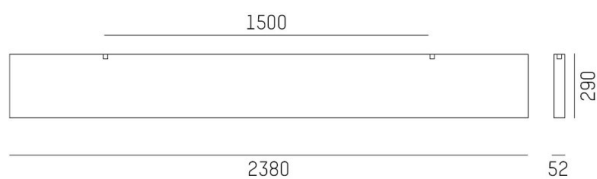

BAFFEL

785-0011000000950

ILLUSTRATION

DONNÉES TECHNIQUES

Longueur [mm]	2380
Largeur [mm]	52
Hauteur [mm]	290
Indice de protection [IP]	IP20
Poids net [kg]	2,80
Couleur luminaire	blanc chiné
N° EAN	9010870412675

COURBE PHOTOMÉTRIQUE

Les valeurs indiquées sont des valeurs assignées. La puissance et le flux lumineux sous soumis à une tolérance d'environ 10 %. Tolérance de la température de couleur : +/- 150 K. Sauf indication contraire, les valeurs s'appliquent à une température ambiante de 25 °C.