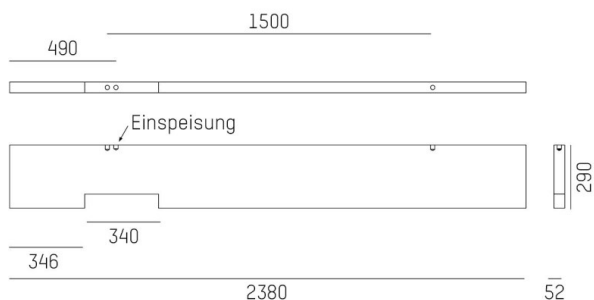

BAFFEL

785-004100000940

Baffel für MOVA 2FL mit Bügel für Seilabhängung
 Ausschnitt für MOVA 2 FL Einsatz
 2380 mm
 grau meliert

SKIZZE

TECHNISCHE DETAILS

Länge [mm]	2380
Breite [mm]	52
Höhe [mm]	290
Schutzart [IP]	IP20
Nettogewicht [kg]	2,00
Farbe Leuchte	grau meliert
EAN-Nummer	9010870412859

LICHTVERTEILUNGSKURVE

Die Werte sind Bemessungswerte. Leistung und Lichtstrom unterliegen initial einer Toleranz von +/- 10%.
 Toleranz der Farbtemperatur: +/- 150 K. Die Werte gelten wenn nicht anders angegeben für eine
 Umgebungstemperatur von 25°C.