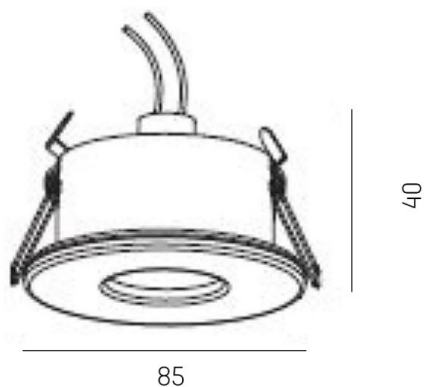

SERIE 1101 HV

8-1101b6hv

SERIE 1101 HV SPOT ENCASTRÉ en aluminium, noir mat, RAL 9011, émission direct, gradation: non dimmable, IP65

ILLUSTRATION

DONNÉES TECHNIQUES

Source lumineuse	QPAR 16 9W
Nbre de sources	1x
Douille	GU10
Gradation	non dimmable
Emission de lumière	direct
Tension [V]	220-240V 50/60Hz
Matériel	aluminium
Hauteur [mm]	100
Diamètre [mm]	84
Découpe plafond [mm]	74
Hauteur d'encastrement [mm]	120
Indice de protection [IP]	IP65
Classe de protection	classe de protection I
Poids net [kg]	0,11
Couleur luminaire	noir mat
RAL	9011
N° EAN	9008905958250

COURBE PHOTOMÉTRIQUE

Les valeurs indiquées sont des valeurs assignées. La puissance et le flux lumineux sous soumis à une tolérance d'environ 10 %. Tolérance de la température de couleur : +/- 150 K. Sauf indication contraire, les valeurs s'appliquent à une température ambiante de 25 °C.